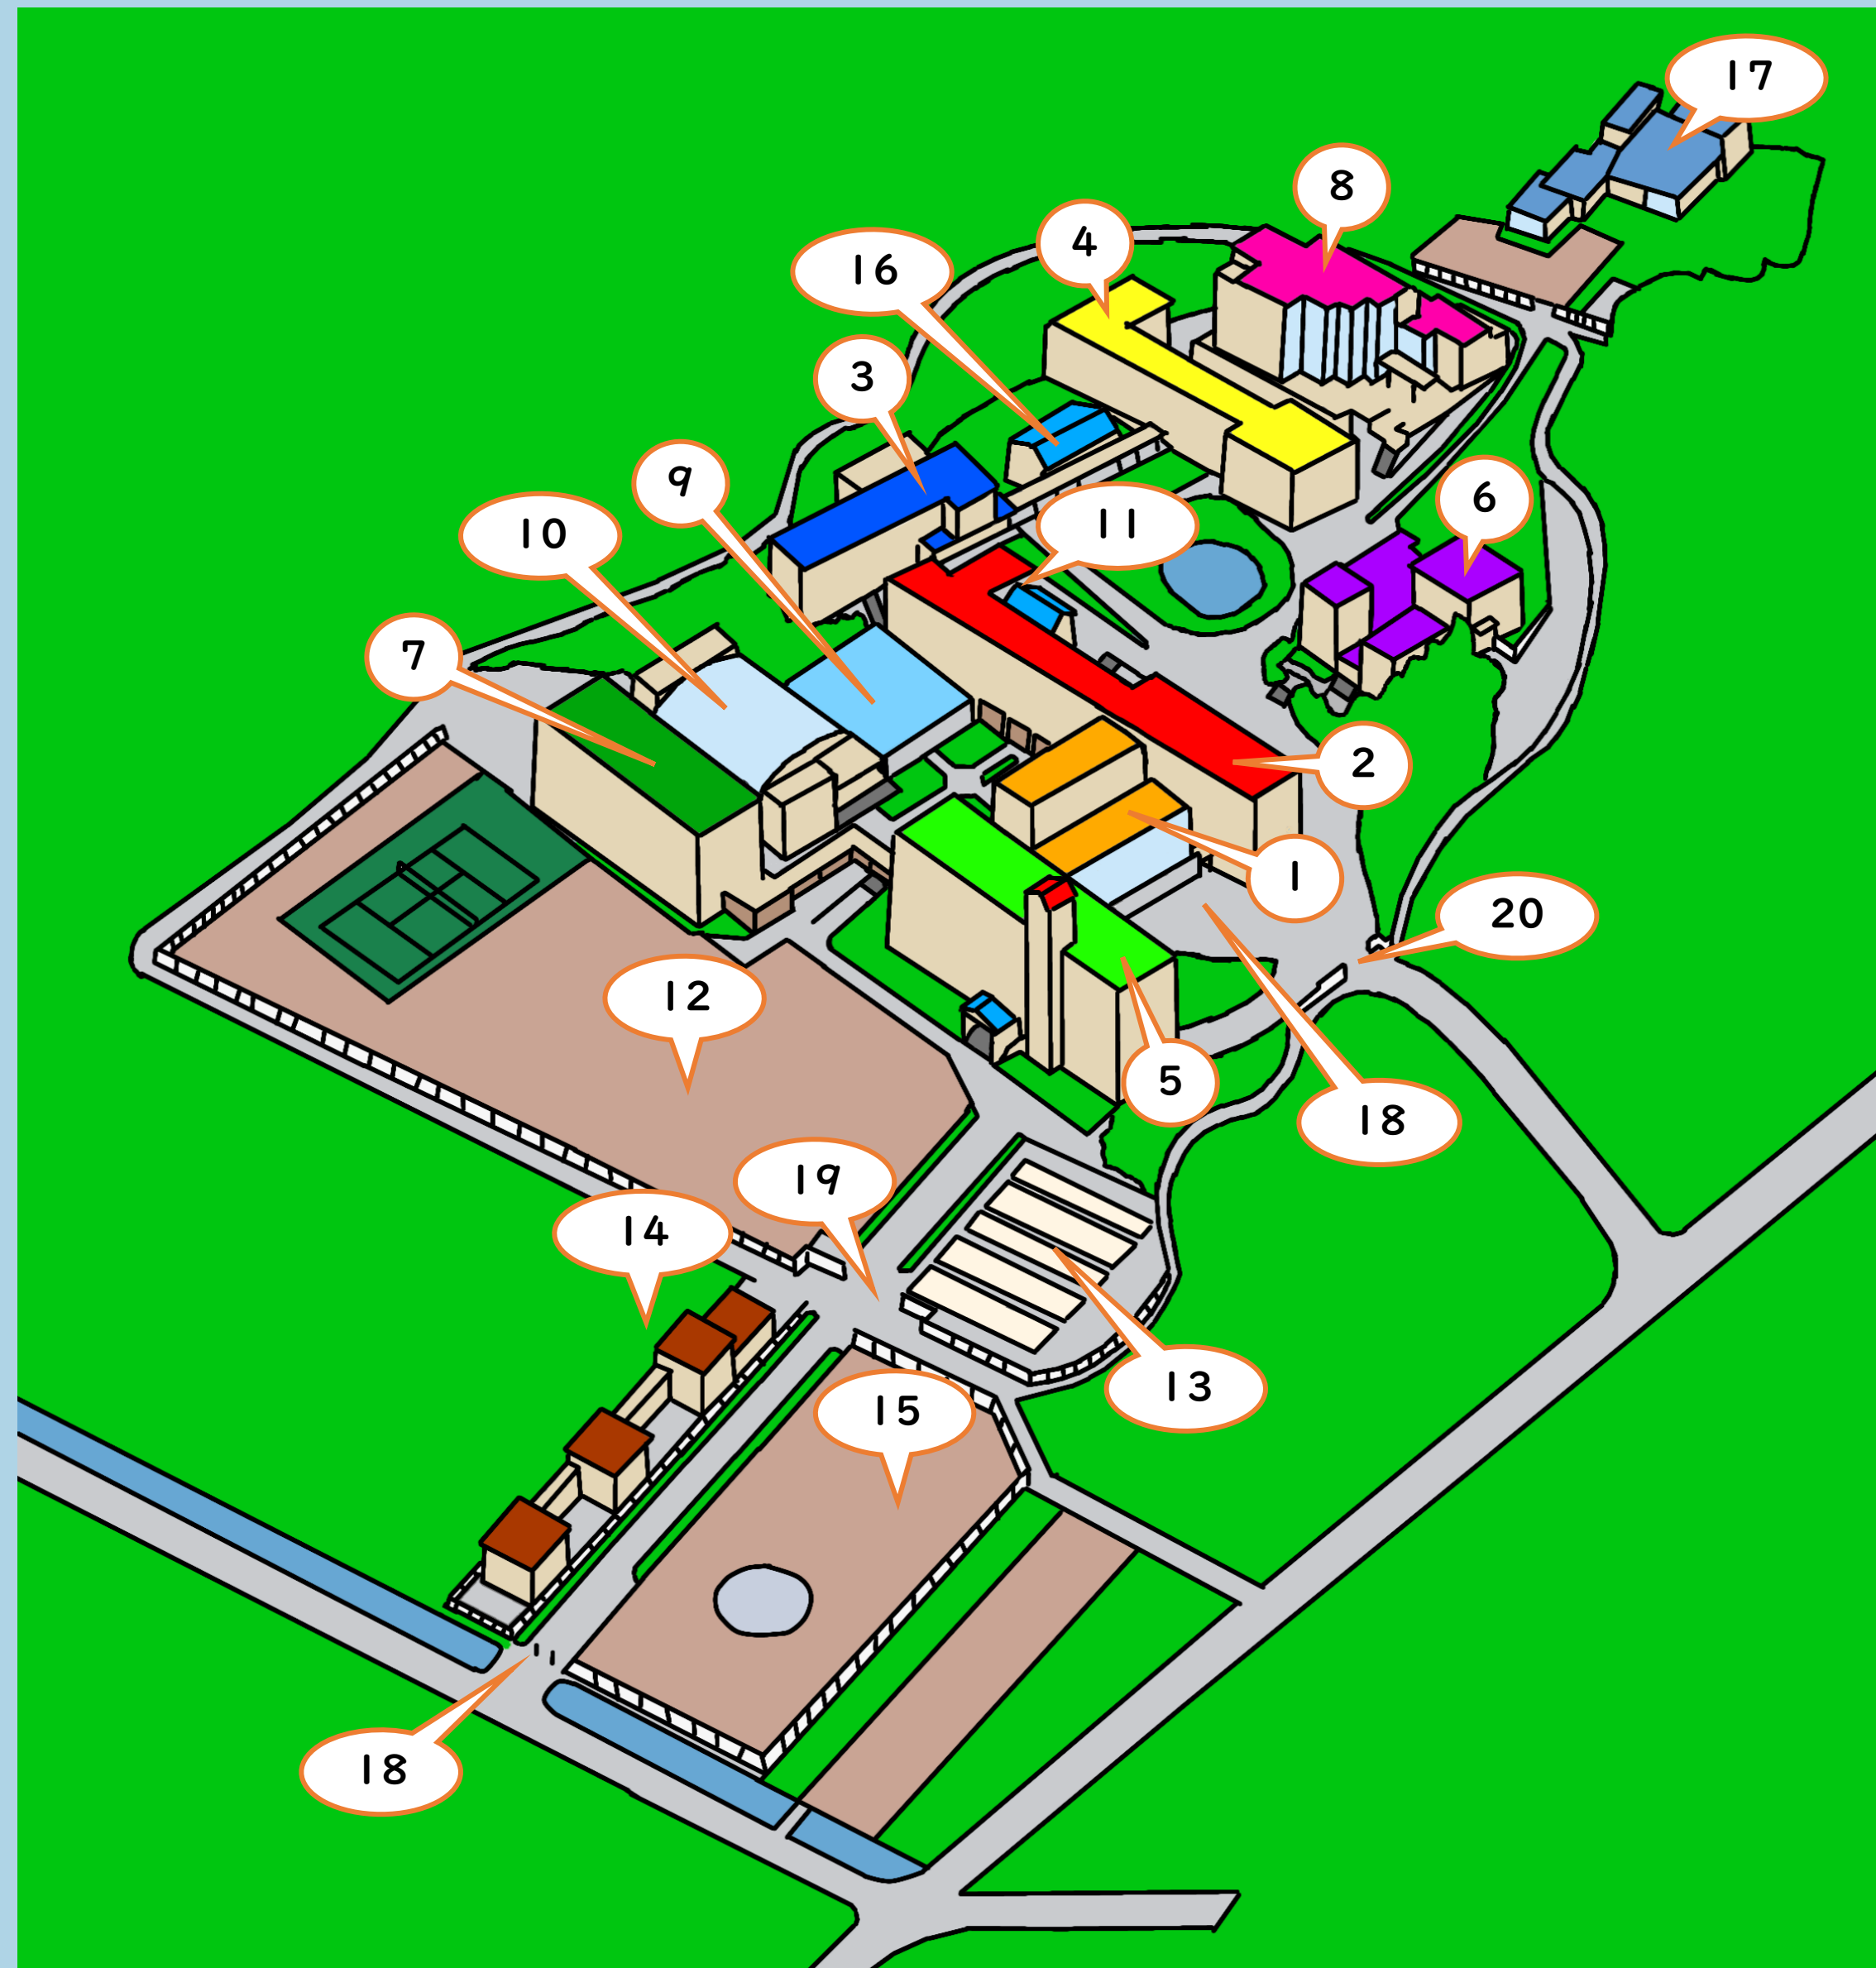

新入生おたすけ隊

学さほ。

～新入生おたすけ隊～

“学さぼ”

～新入生おたすけ隊～

“学さぼ”は、学生による新入生のサポート活動をしています。

「これからの学生生活どう過ごせばいい？」

「履修登録どうするの？」

入学してから、何をすればいいのかわからない方、先輩からアドバイスします！

目次

- 1.校舎マップ
- 2.掲示板
- 3.自転車通学・バイク通学
- 4.自動車通学
- 5.昼食
- 6.学生部
- 7.教務部
- 8.会計課・キャリアセンター
- 9.各部署の電話番号
- 10.サークル一覧
- 11.学生相談室

校舎マップ

- ① 本館
- ② A棟
- ③ B棟
- ④ C棟
- ⑤ D棟
- ⑥ E棟(図書館)
- ⑦ G棟
- ⑧ H棟(DOMUS)
- ⑨ 学生ホール(食堂)
- ⑩ 体育館
- ⑪ 学生会館・クラブハウス
- ⑫ グラウンド
- ⑬ 駐輪場
- ⑭ 学生寮
- ⑮ 駐車場
- ⑯ 給食管理実習室
- ⑰ 幼稚園
- ⑱ バス停
- ⑲ 南門
- ⑳ 東門

掲示板は必ず見よう！

②A棟1階
⑤D棟1階

- 学生への伝達は、すべて掲示板にあります。
- 登校したら即掲示板へ！
- 本学HPの「在学生サイト」や「Moodle」からも見れるよ！

掲示板を見逃したら…授業が休校なのに気付かなくてずっと教室にいてしまうことも:(; 'w';)

自転車/バイク通学

駐輪場を利用する場合は、登録が必要です。

- ・自転車登録（無料）
 - ・バイク登録（200円）
- 許可シールを必ず貼りましょう。

②A棟2階の学生部へ

自動車通学

大学までの距離が**8km以上**で、
通学時間も公共交通機関を使って**1時間以上**
かかるなど、
交通が不便な学生が対象です。

1年契約となるので、申請時期も決まっていて、
選考により決定します。

②A棟2階の学生部へ

昼食

昼食はどうするの？

・ヤマザキYショップ